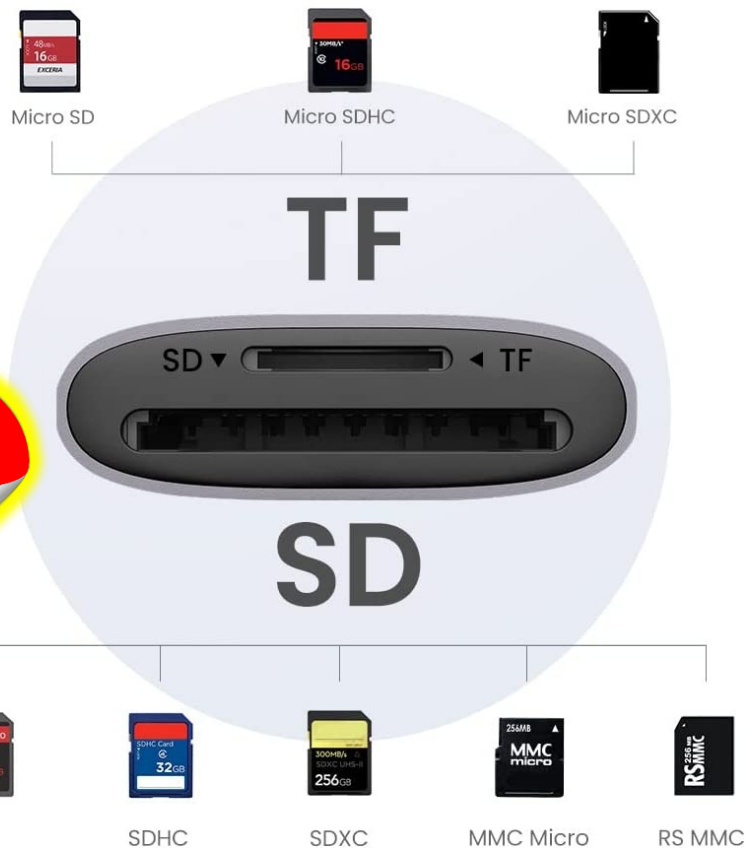

Für PC & Notebook geeignet!

USB 3.1 EUR 150,00

SD Kartenleser USB 3.0 SD Card Reader Adapter TF SD Kartenleser 2 Slot Kartenlesegerät für SDXC, SDHC, SD, MMC, RS-MMC, Micro SDXC, Micro SD, Micro...

Schnelle Übertragung und zuverlässige Verbindung: Der intelligente Chipsatz sorgt für eine stabile und ultraschnelle Datentransferrate bis zu **104 MB/s** (10mal schneller als USB 2.0) kann GB-Dateien in Sekunden ohne Qualitätsverluste übertragen.

2 Karten gleichzeitig

lesen und schreiben

USB 3.0 EUR 35,00
➔ USB-C EUR 35,00

Wichtig! für Notebooks und PC-Systeme!

SanDisk SDPR5A8-0000-GBAND - MicroSD (TransFlash) - SD
Schwarz - Silber - **5000 Mbit/s** - **USB 3.2 Gen 1** (3.1 Gen 1)
Type-C