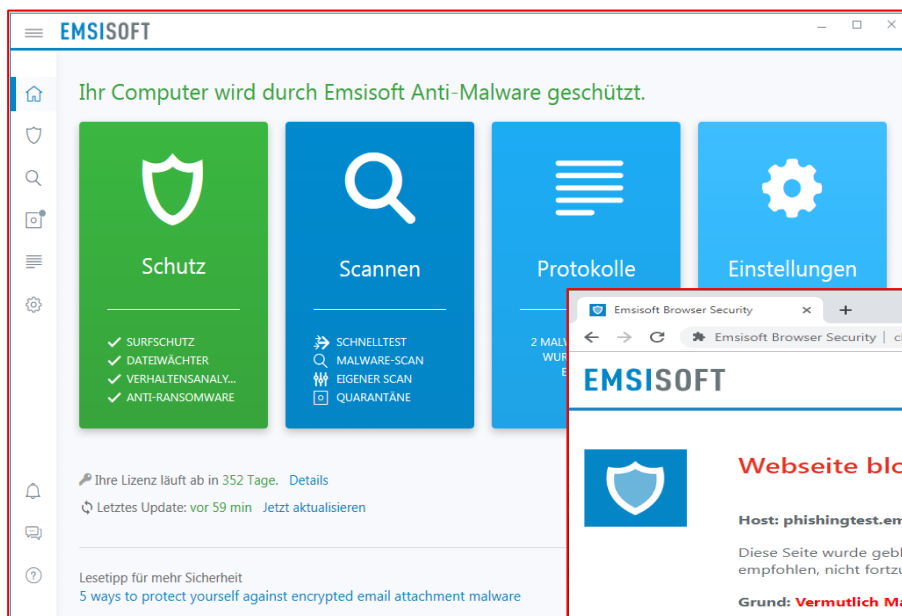

EMSISOFT - Rundumschutz 2026

Surfschutz / Virenschutz

Sollten Sie unbeabsichtigt auf eine Website zugreifen wollen, die Trojaner, Spyware und andere schädliche Software verteilt, verhindert Emsisoft Anti-Malware Home, dass eine Verbindung hergestellt und Ihr Computer infiziert wird.

Echtzeit-Dateiwächter

Dieser Echtzeitschutz überprüft alle heruntergeladenen und geänderten Dateien mithilfe seines schnellen Dual-Engine-Scanners, für den Emsisoft bereits ausgezeichnet wurde. Das Beste daran: Sie werden ihn nicht einmal bemerken, obwohl er rund um die Uhr für Sie da ist

Verhaltensanalyse

Um auch die neuesten Bedrohungen aufzuhalten, die noch nicht durch Signaturen bekannt sind, überwacht Emsisoft Anti-Malware Home kontinuierlich das Verhalten aller aktiven Programme und informiert mithilfe einer Warnmeldung, falls etwas Verdächtiges vor sich geht.

Anti-Ransomware

Eine eigens entwickelte Verhaltensüberwachung stoppt Ransomware, bevor sie Dateien verschlüsseln kann.

1 Jahr kostenlos mit neuem PC!

- 1-User **EUR 45,95**
- 2-User **EUR 69,95**
- 3-User **EUR 89,95**
- 4-User **EUR 110,95**