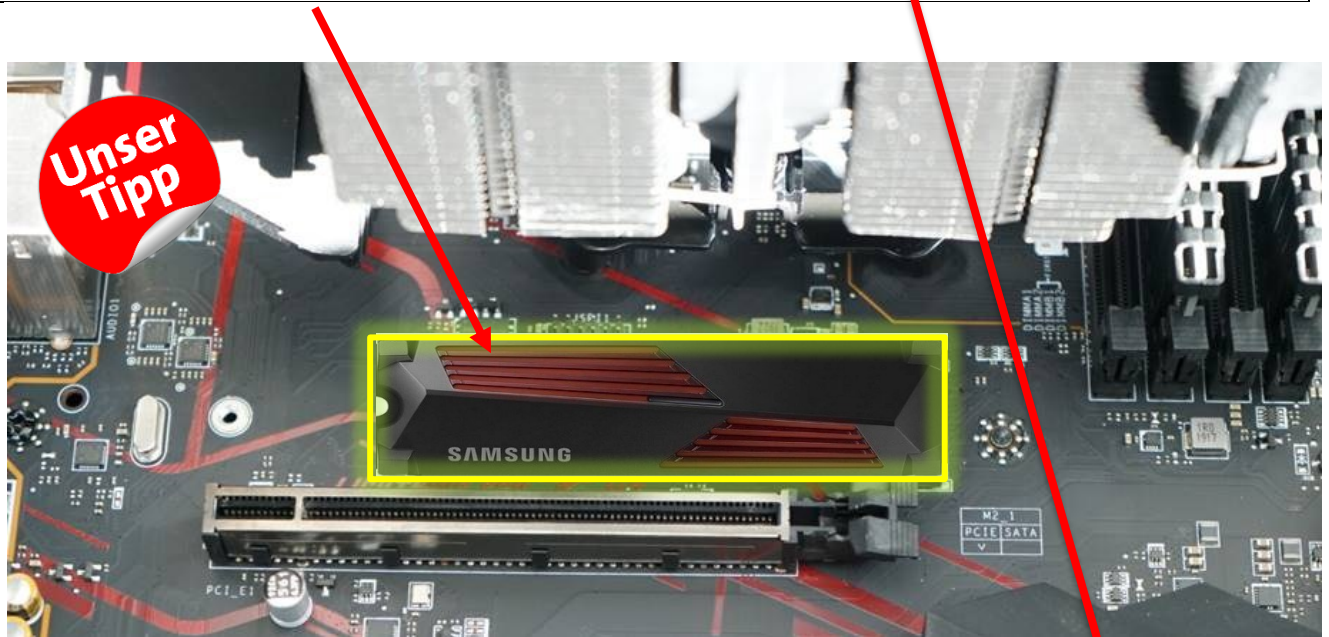

Interne Datensicherung im Desktop-PC! inkl. Einbau & Installation

Alle neuen PC's oder Notebooks haben bereits ein **M.2 2280 SSD-LW** eingebaut.
HP Z2 G9, Lenovo, Auf dem Motherboard bereits ein oder auch 2 weitere interne
Steckplätze für M.2 2280 Module **PCIe 4.0 x4 (NVMe)** **(HP Z2 TWR G1i hat 1x PCIe 5.0x4)**

**Wichtiges
Zubehör!**

NEW

Übersicht der maximalen Geschwindigkeiten verschiedener Anschlussarten:

Anbindung	SATA 3	PCIe 2.0 x2	PCIe 2.0 x4	PCIe 3.0 x2	PCIe 3.0 x4	PCIe 4.0 x4	PCIe 5.0 x4
Maximale Geschwindigkeit	6 GBit/s	10 GBit/s	20 GBit/s	16 GBit/s	32 GBit/s	64 GBit/s	128 GBit/s
Zu erwartende maximale Leserate	~ 550 MB/s	~ 800 MB/s	~ 1600 MB/s	~ 1600 MB/s	~ 3500 MB/s	~ 7500 MB/s	~ 15000 MB/s