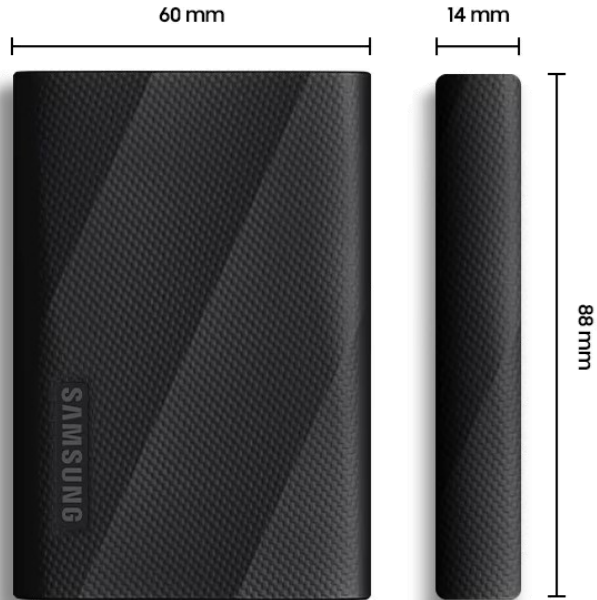

Samsung SSD-T9